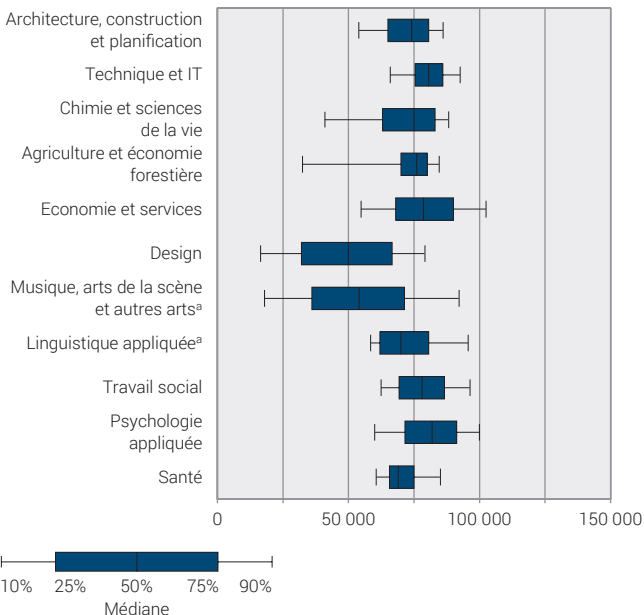

Revenu professionnel standardisé¹ des diplômés HES au niveau bachelor selon le domaine d'études

Situation une année après l'obtention du diplôme, année de diplôme 2014

En francs par an

Source : OFS – Enquête auprès des diplômés des hautes écoles

© OFS 2016

¹ Revenu brut calculé sur la base d'un équivalent plein-temps

Remarque : Le domaine d'études Sport n'est pas représenté en raison de la faiblesse des effectifs.

Précision de l'estimation (médiane) :