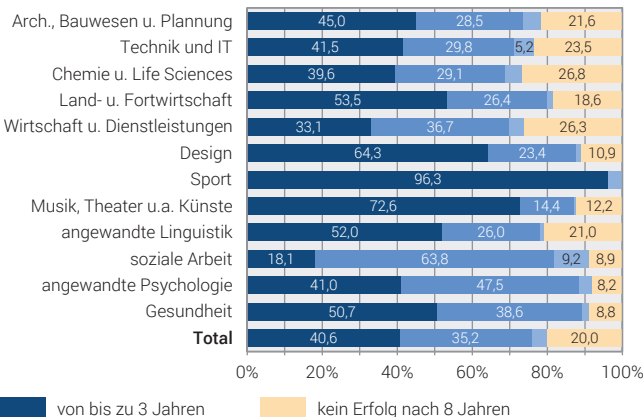

# Studienerfolgsquote HS nach Fachbereichsgruppe zu Beginn des Bachelorstudiums und nach der Dauer bis zum Bachelorabschluss, Eintrittskohorte 2010

In % der Eintrittskohorte mit Wohnsitz in der Schweiz vor Studienbeginn

## Universitäre Hochschulen

## Fachhochschulen

von bis zu 3 Jahren  
 von 3 bis 5 Jahren  
 von 5 bis 8 Jahren

kein Erfolg nach 8 Jahren

Bemerkung: Als Erfolg gelten auch Bachelorabschlüsse, die an einem anderen Hochschultyp und/oder in einem anderen Fachbereich als zu Beginn des Studiums erworben wurden.