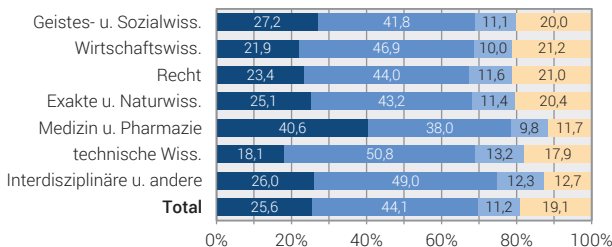

# Studienerfolgsquote HS nach Fachbereichsgruppe zu Beginn des Bachelorstudiums und nach der Dauer bis zum Bachelorabschluss, Eintrittskohorte 2010

In % der Eintrittskohorte mit Wohnsitz in der Schweiz vor Studienbeginn

## Universitäre Hochschulen

## Fachhochschulen

von bis zu 3 Jahren  
 von 3 bis 5 Jahren  
 von 5 bis 8 Jahren

kein Erfolg nach 8 Jahren

Bemerkung: Als Erfolg gelten auch Bachelorabschlüsse, die an einem anderen Hochschultyp und/oder in einem anderen Fachbereich als zu Beginn des Studiums erworben wurden.