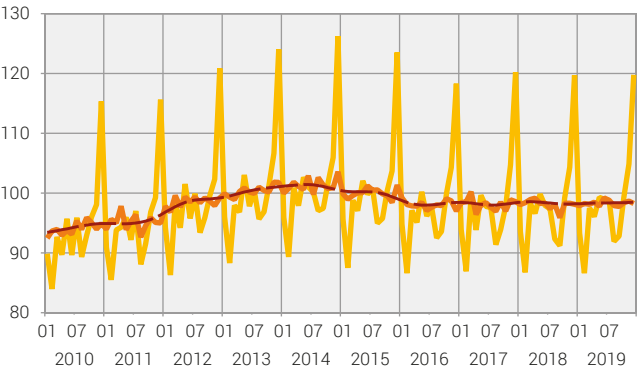

Entwicklung im Detailhandel

Index 2015=100, real

Umsätze kalenderbereinigt

Umsätze saisonbereinigt

Trend