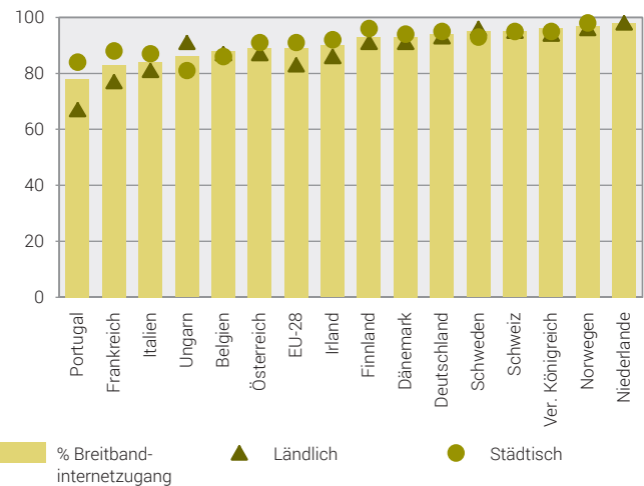

# Breitband-Internetzugang der Haushalte im internationalen Vergleich, städtisch/ländlich, 2019

In % der Haushalte <sup>1</sup>

<sup>1</sup> Haushalte mit mindestens einer Person im Alter von 16 bis 74 Jahren