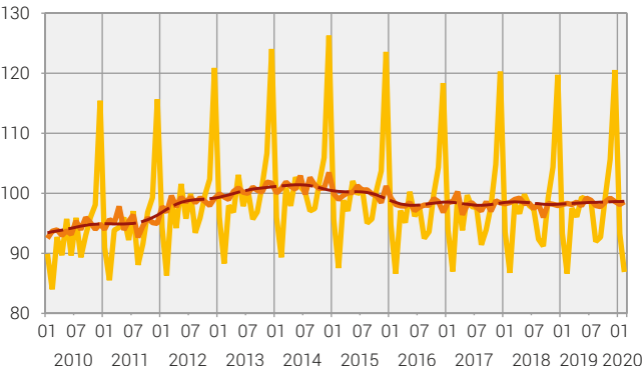

# Entwicklung im Detailhandel

Index 2015 = 100, real

- Umsätze kalenderbereinigt
- Umsätze saisonbereinigt
- Trend