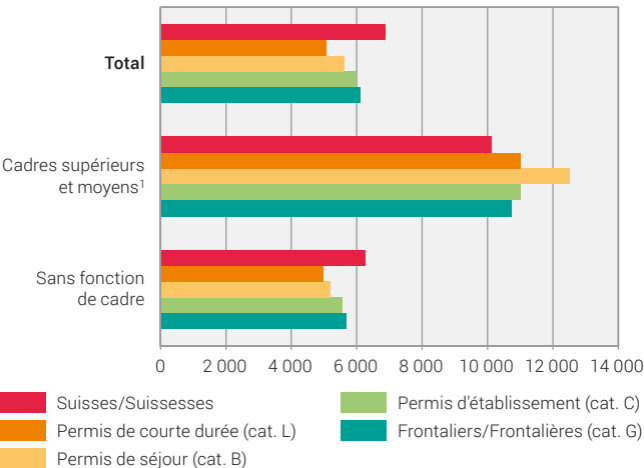

Salaire mensuel brut, Suisses/Suissesses et étrangers/étrangères selon la position professionnelle, en 2018

Valeur centrale (médiane), en francs – Secteur privé et secteur public ensemble

¹ permis de courte durée (cat. L): coefficient de variation supérieur à 5% (valeur incertaine sur le plan statistique)