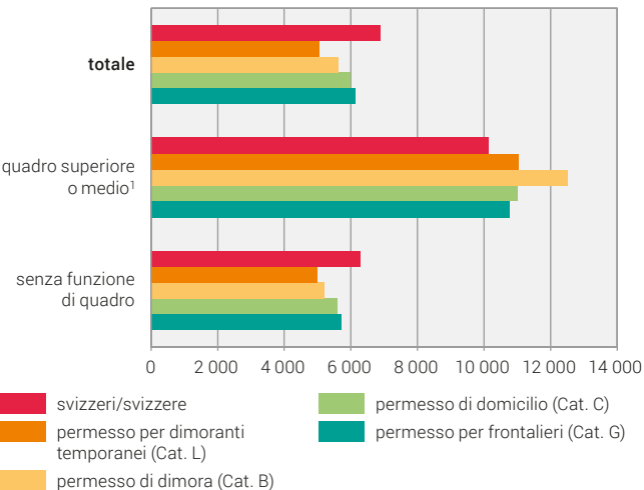

# Salario mensile lordo, svizzeri e stranieri secondo la posizione professionale, 2018

Valore centrale (mediana), in franchi – Settore privato e settore pubblico insieme

¹ permesso per dimoranti temporanei (Cat. L): coefficiente di variazione superiore a 5% (valore incerto a livello statistico)