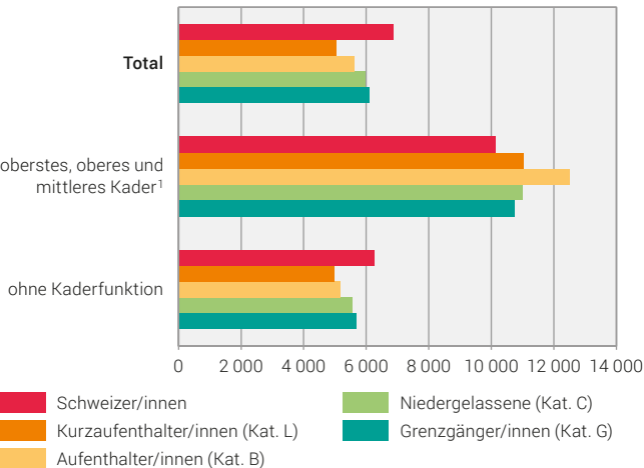

# Monatlicher Bruttolohn, Schweizer/innen und Ausländer/innen nach beruflicher Stellung, 2018

Zentralwert (Median), in Franken – Privater und öffentlicher Sektor zusammen

<sup>1</sup> Kurzaufenthalter/innen (Kat. L): Variationskoeffizient grösser als 5%  
(Zahlenwert statistisch unsicher)