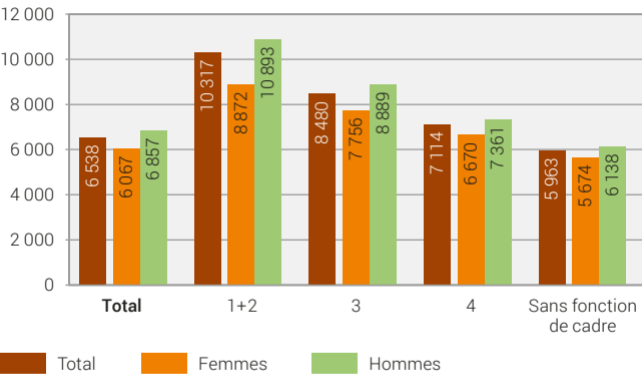

Salaire mensuel brut selon la position professionnelle et le sexe, en 2018

Valeur centrale (médiane) en francs – Secteur privé et secteur public ensemble

Position professionnelle:

1+2 = Cadre supérieur et moyen