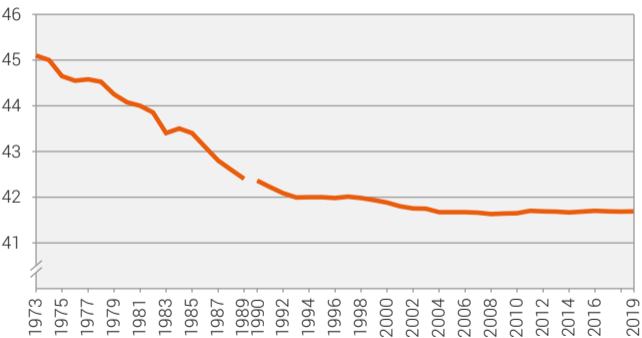

Wöchentliche Normalarbeitszeit gemäss BUA, 1973–2019¹

In Stunden pro Woche

¹ In der Zeitspanne 1973–1989 ist der Sektor «Landwirtschaft» nicht berücksichtigt.