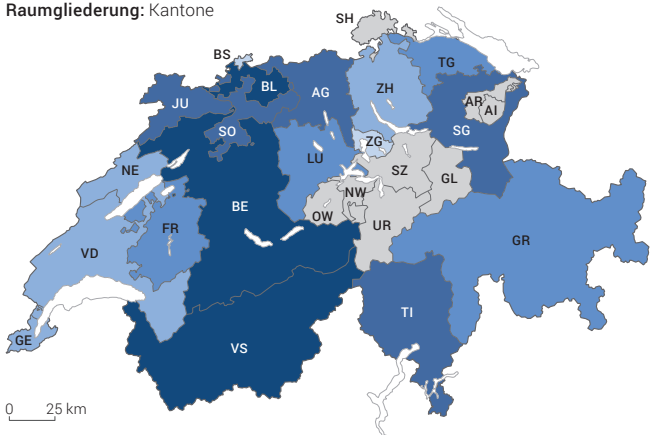

Haushalte, die für die familienergänzende Kinderbetreuung auf die Grosseltern zurückgreifen, 2018

Raumgliederung: Kantone

Anteil Haushalte mit Kindern unter 13 Jahren, die mindestens einmal pro Woche auf die Grosseltern zurückgreifen, in %

CH: 34,2

keine Angabe, weil die Zahl der Beobachtungen zu klein ist