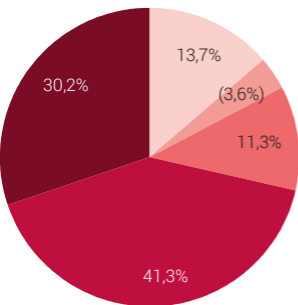

Situazione professionale delle madri sole con figlio/i nell'economia domestica, 2019

Secondo l'età del/la figlio/a minore

Da 0 a 3 anni

Da 4 a 12 anni

Da 13 a 24 anni

(Cifra): le cifre sono una generalizzazione in base a meno di 50 osservazioni.
I risultati vanno interpretati con molta prudenza.