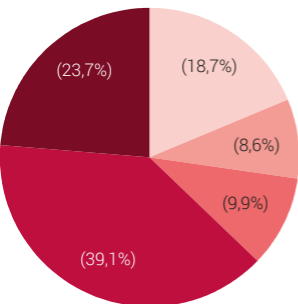

Situazione professionale delle madri sole con figlio/i nell'economia domestica, 2019

Secondo l'età del/la figlio/a minore

Da 0 a 3 anni

Da 4 a 12 anni

Da 13 a 24 anni

(Cifra): le cifre sono una generalizzazione in base a meno di 50 osservazioni.
I risultati vanno interpretati con molta prudenza.