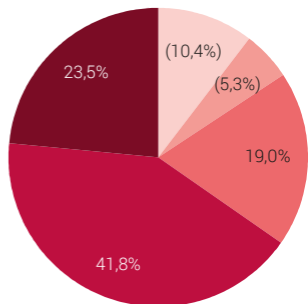

Situazione professionale delle madri sole con figlio/i nell'economia domestica, 2019

Secondo l'età del/la figlio/a minore

Da 0 a 3 anni

Da 4 a 12 anni

Da 13 a 24 anni

(Cifra): le cifre sono una generalizzazione in base a meno di 50 osservazioni.
I risultati vanno interpretati con molta prudenza.