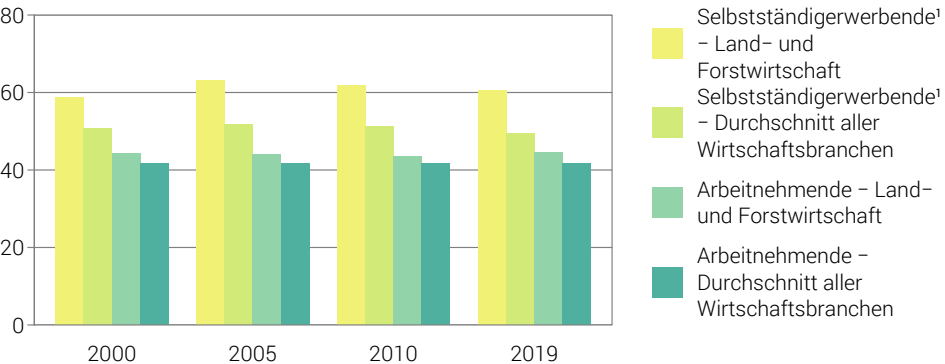

Wöchentliche Normalarbeitszeit der Vollzeitbeschäftigten

Stunden pro Woche

¹ Inbegriffen Selbstständigerwerbende und Arbeitnehmende im eigenen Betrieb (AG und GmbH), ständige Wohnbevölkerung