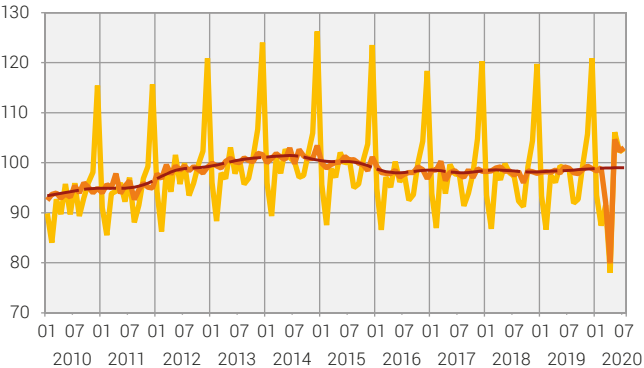

# Entwicklung im Detailhandel

Index 2015=100, real

Umsätze kalenderbereinigt

Umsätze saisonbereinigt

Trend