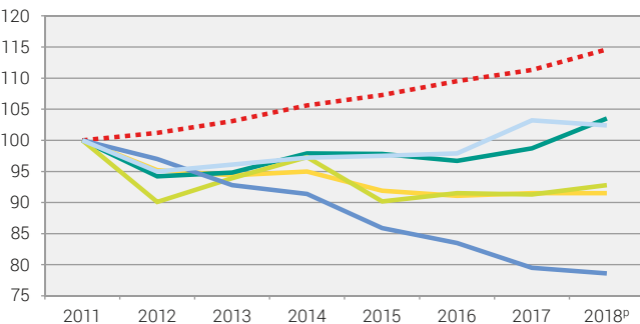

Valeur ajoutée brute du secteur culturel et de l'économie totale (PIB, aux prix de l'année précédente)

Index 2011 = 100

A Patrimoine et architecture (1+2+3+8)

B Livre, presse et multimédia (4+7)

C Arts visuels et scéniques (5+6)