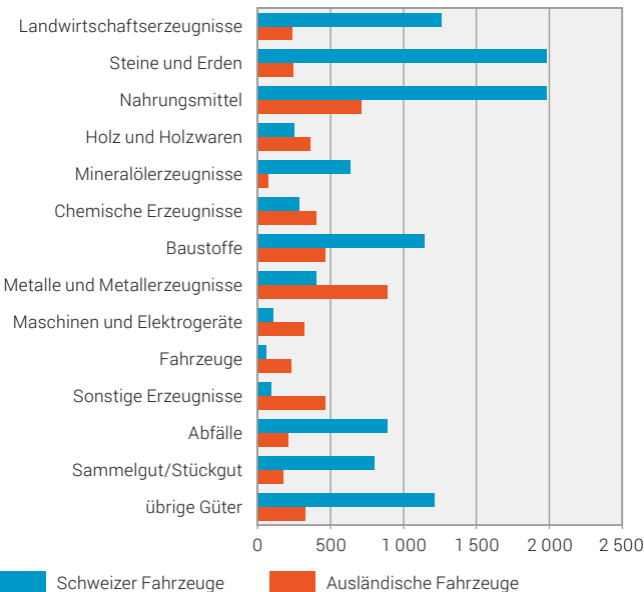

Transportleistungen im Strassengüterverkehr nach Warengruppe, 2019

Millionen Tonnenkilometer

Datenbasis: schwere in- und ausländische Güterfahrzeuge