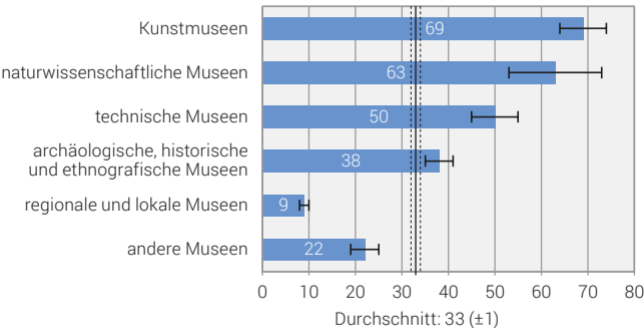

# Durchschnittliche Anzahl Veranstaltungen nach Museumstyp, 2019

— : Vertrauensintervall (95%)