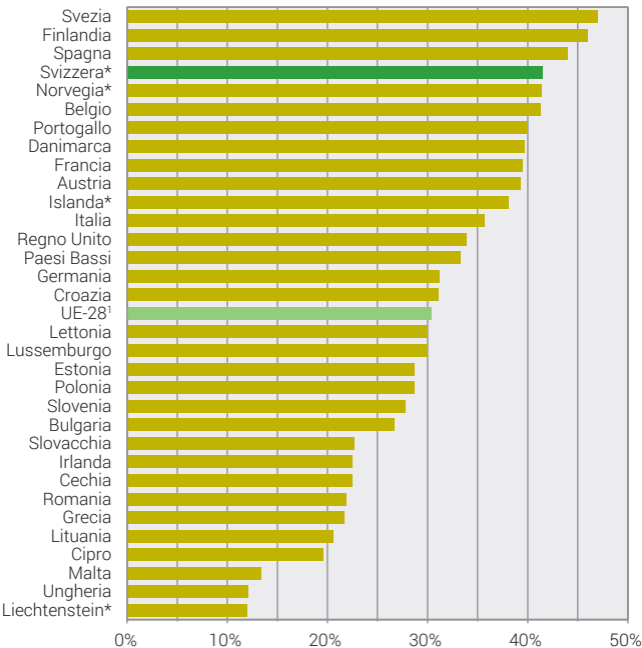

Quota di donne nei parlamenti nazionali, 2020

Uguaglianza tra donna e uomo nel raffronto europeo

(Paesi membri dell'UE e Stati dell'AELS)

¹ La cifra dell'UE-28 corrisponde alla media delle percentuali di tutti i Paesi membri.

* Gli Stati dell'AELS non sono inclusi nella media dell'UE.