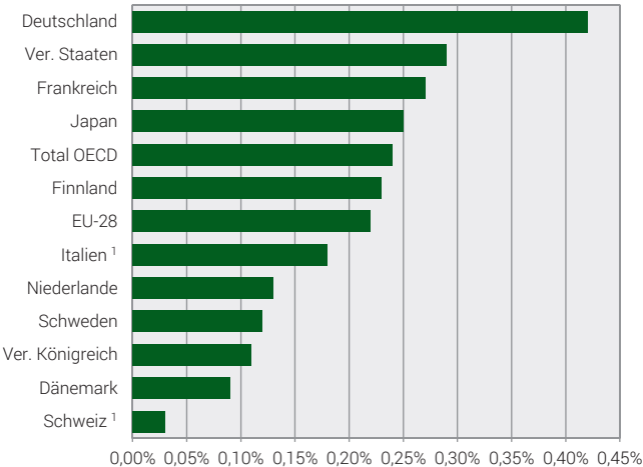

# F+E-Bruttoinlandaufwendungen des Staatssektors im internationalen Vergleich, 2018

In % des BIP

<sup>1</sup> 2019