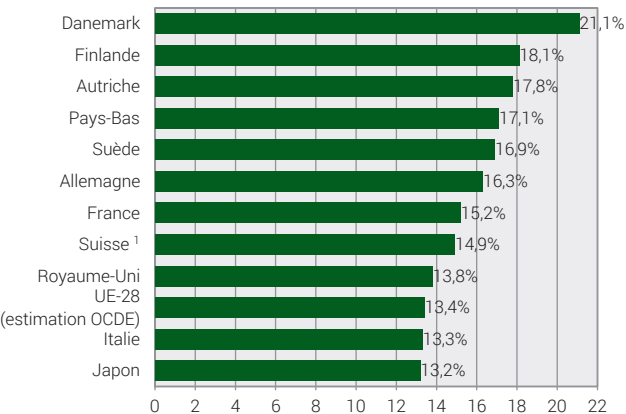

Personnel de recherche et développement (R-D), comparaison internationale, en 2018

En équivalents plein-temps (EPT) par milliers d'actifs

¹ 2017