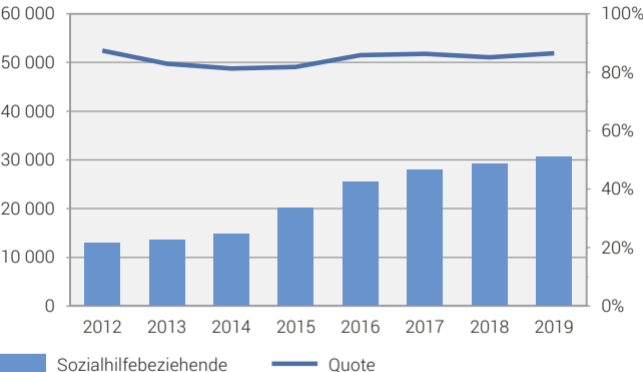

SH-FlüStat: Sozialhilfequote und Anzahl Sozialhilfebeziehende im Flüchtlingsbereich, 2012–2019

Anmerkung: Die Anzahl Personen für den Kanton Waadt für das Jahr 2018 ist nicht vollständig geliefert worden (es fehlen rund 250 Personen).