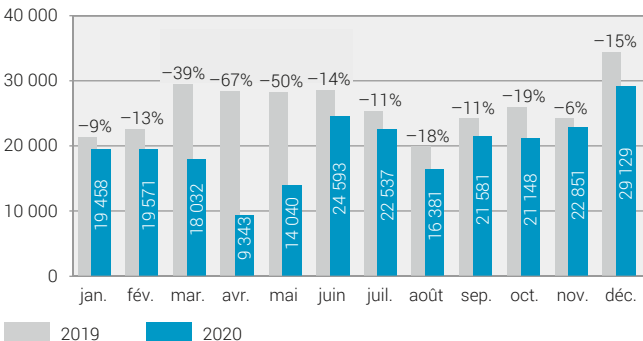

Nouvelles mises en circulation de voitures de tourisme, 2019/2020

Selon le mois

Nombre de véhicules; variation 2019/2020

Selon le carburant¹

Nombre de véhicules

Variation, en %

¹ Le graphique ne mentionne pas les autres types de carburants (gaz, hydrogène, etc.): au total 619 nouvelles mises en circulation en 2020 (-52% par rapport à 2019)