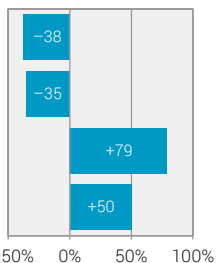

Nouvelles mises en circulation de voitures de tourisme, 2019/2020

Selon le mois

Nombre de véhicules; variation 2019/2020

Selon le carburant¹

Nombre de véhicules

Variation, en %

¹ Le graphique ne mentionne pas les autres types de carburants (gaz, hydrogène, etc.): au total 619 nouvelles mises en circulation en 2020 (-52% par rapport à 2019)