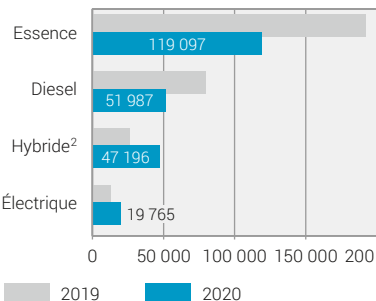

Nouvelles mises en circulation de voitures de tourisme, 2019/2020

Selon le mois

Nombre de véhicules; variation 2019/2020

Selon le carburant¹

Nombre de véhicules

Variation, en %

¹ Le graphique ne mentionne pas les autres types de carburants (gaz, hydrogène, etc.): au total 619 nouvelles mises en circulation en 2020 (-52% par rapport à 2019)