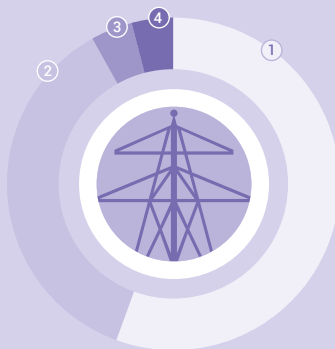

Producziun naziunala da forza electrica

- 1 implants idraulics 56%
- 2 implants nuclears 35%
- 3 implants termics 4%
- 4 diversas funtaunas regenerablas 4%