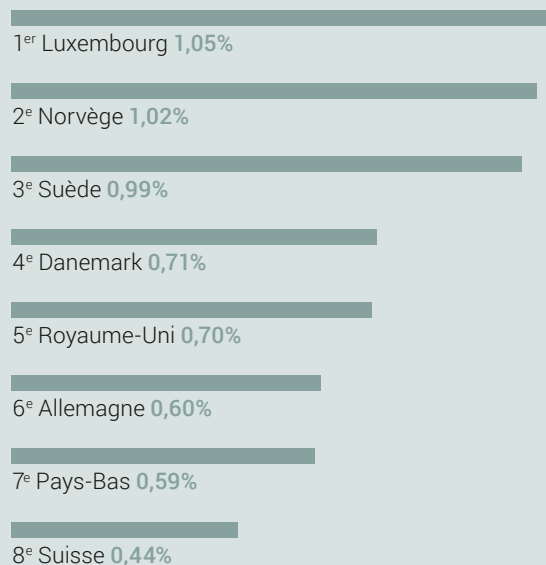

Chiffres de 2019, sauf indication contraire

2,8 planètes

Empreinte écologique en 2017

Indice de développement humain (IDH)

Aide publique au développement par rapport au RNB

3,07 mrds de fr.

Aide publique au développement

10,38 mrds de fr.

Investissements directs dans les pays en développement en 2018

0,54 mrd de fr.

Dons privés des ONG en 2018