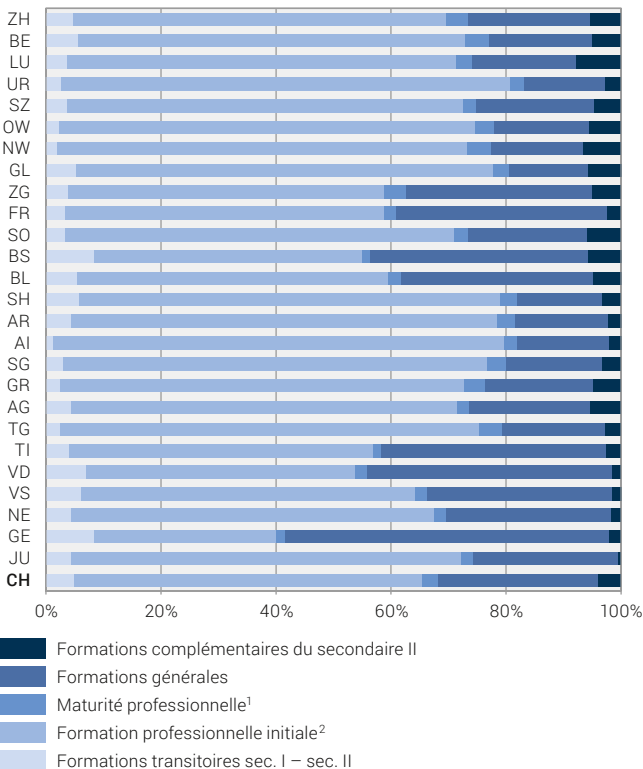

Élèves du degré secondaire II selon le canton de domicile et le type de formation, 2019/20

¹ maturité professionnelle après la formation professionnelle initiale (MP2)

² y compris la maturité professionnelle intégrée dans la formation professionnelle initiale (MP1)

Remarque: les élèves dont le domicile est à l'étranger ou inconnu ne sont pas pris en compte.