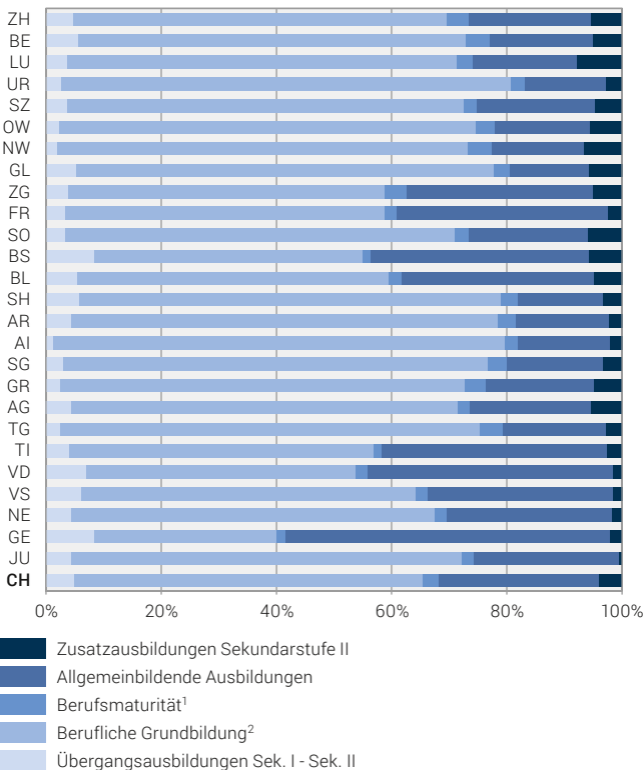

Lernende der Sekundarstufe II nach Wohnkanton und Ausbildungstyp, 2019/20

¹ Berufsmaturität nach der beruflichen Grundbildung (BM2)
² inkl. Berufsmaturität während der beruflichen Grundbildung (BM1)

Bemerkung: Die Lernenden mit einem Wohnsitz im Ausland oder unbestimmt sind nicht berücksichtigt