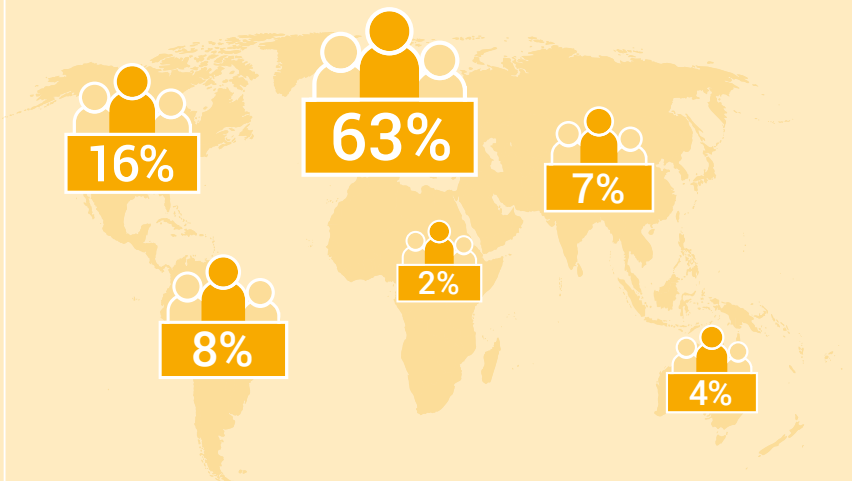

Svizzeri all'estero

776 300

Secondo il sesso

Età media

40 anni 45 anni

Principali Stati di residenza

(comprese le aree extra territoriali)

Proporzione di Svizzeri all'estero sul totale degli Svizzeri

Svizzeri all'estero secondo il sesso e il gruppo di età

0-17 anni

18-64 anni

65 anni e più

Proporzione di Svizzeri all'estero secondo il continente di residenza

75%
Persone con
multicittadinanza