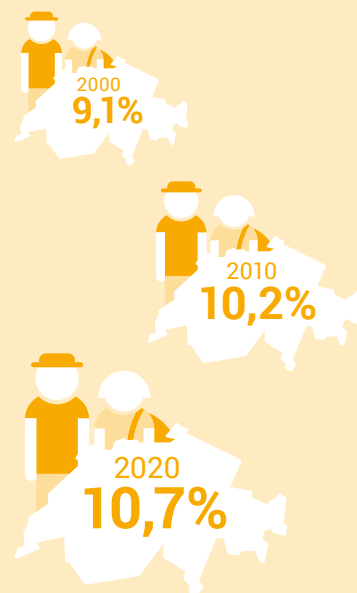

Svizzeri all'estero

776 300

Secondo il sesso

Età media

40 anni 45 anni

Principali Stati di residenza

(comprese le aree extra territoriali)

Proporzione di Svizzeri all'estero sul totale degli Svizzeri

Svizzeri all'estero secondo il sesso e il gruppo di età

0-17 anni

18-64 anni

65 anni e più

Proporzione di Svizzeri all'estero secondo il continente di residenza

75%
Persone con
multicittadinanza