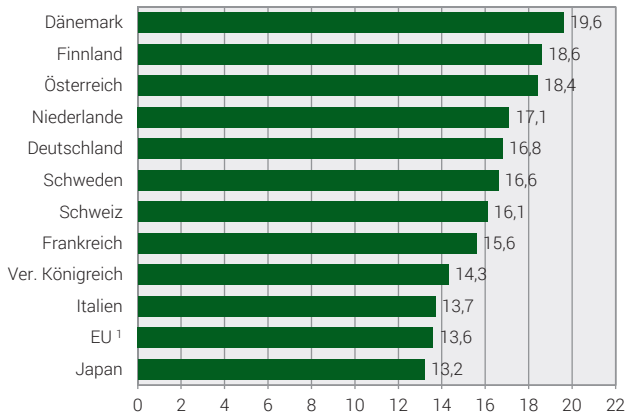

Personal Forschung und Entwicklung (F+E), im internationalen Vergleich, 2019

In Vollzeitäquivalenten (VZÄ) pro Tausend Erwerbstätige

¹ Zusammensetzung der EU am 1.2.2020