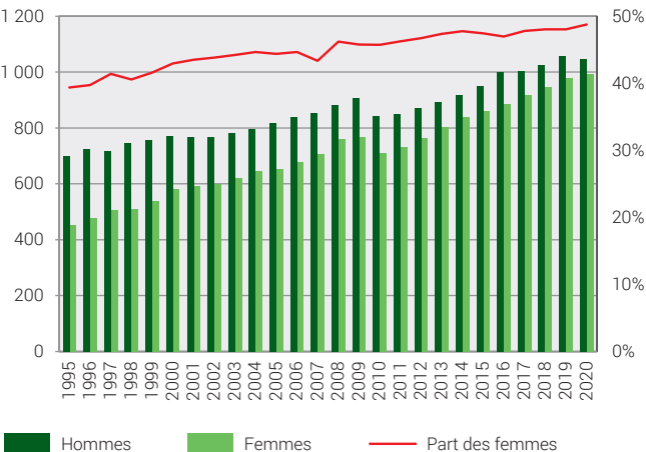

Ressources humaines en science et technologie en Suisse selon le sexe, de 1995 à 2020¹

Personnes formées en S-T

En milliers et en % de la population active occupée

Personnes actives en S-T

En milliers et en % de la population active occupée

¹ 2010: rupture de série due à une révision de la pondération des données de l'ESPA