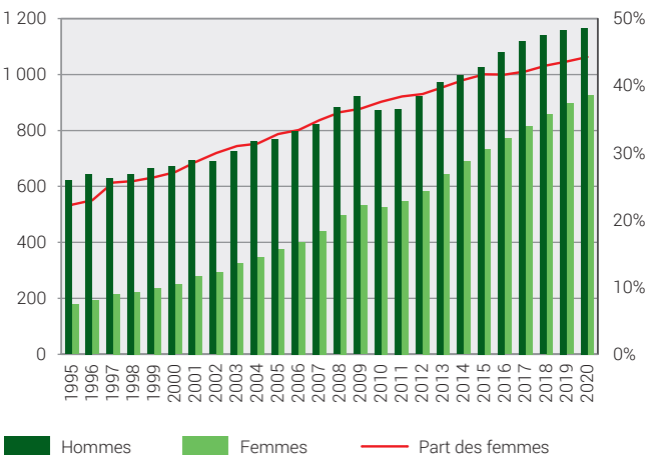

Ressources humaines en science et technologie en Suisse selon le sexe, de 1995 à 2020¹

Personnes formées en S-T

En milliers et en % de la population active occupée

Personnes actives en S-T

En milliers et en % de la population active occupée

¹ 2010: rupture de série due à une révision de la pondération des données de l'ESPA