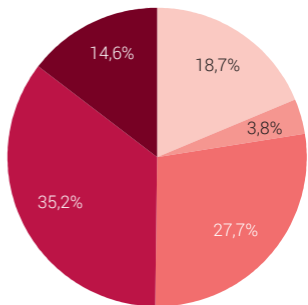

Situation professionnelle des mères avec partenaire et enfant(s) dans le ménage, en 2020

Selon l'âge de l'enfant le plus jeune

De 0 à 3 ans

De 4 à 12 ans

De 13 à 24 ans