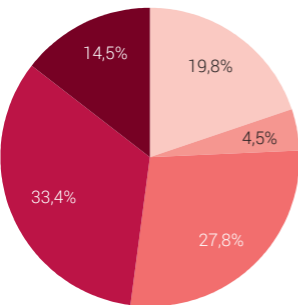

Situation professionnelle des mères avec partenaire et enfant(s) dans le ménage, en 2020

Selon l'âge de l'enfant le plus jeune

De 0 à 3 ans

De 4 à 12 ans

De 13 à 24 ans