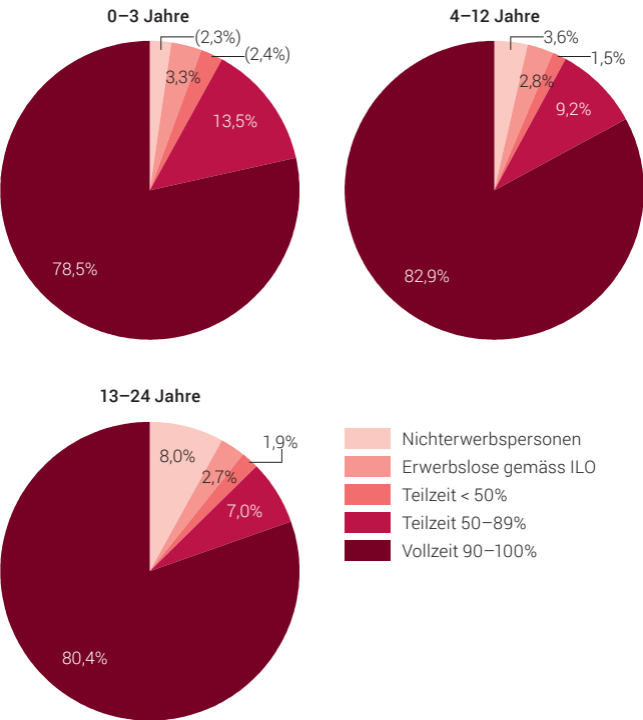

# Erwerbssituation von Vätern mit Partnerin und Kind(ern) im Haushalt, 2020

Nach Alter des jüngsten Kindes

(Zahl): Die Zahlen sind eine Extrapolation aufgrund von weniger als 50 Beobachtungen. Die Resultate sind mit grosser Vorsicht zu interpretieren.