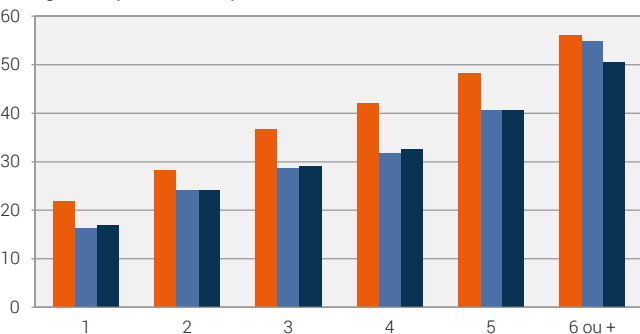

Surface moyenne par habitant, en 2019

Selon le statut migratoire du ménage et le nombre de pièces, en m²

Ménages de 1 personne¹

Ménages de 2 personnes ou plus

Ménage non issu de la migration

Ménage issu de la migration

Ménage mixte non issu - issu de la migration

¹ Un ménage d'une personne ne peut pas être mixte par définition