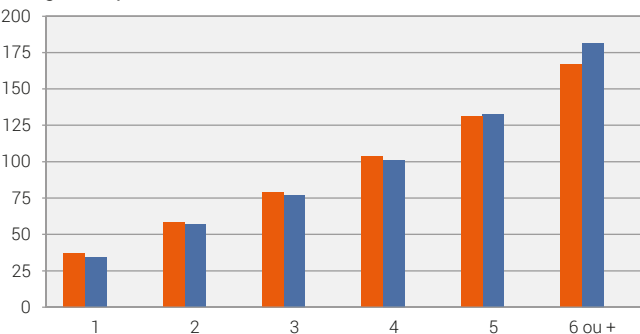

Surface moyenne par habitant, en 2019

Selon le statut migratoire du ménage et le nombre de pièces, en m²

Ménages de 1 personne¹

Ménages de 2 personnes ou plus

Ménage non issu de la migration

Ménage issu de la migration

Ménage mixte non issu - issu de la migration

¹ Un ménage d'une personne ne peut pas être mixte par définition