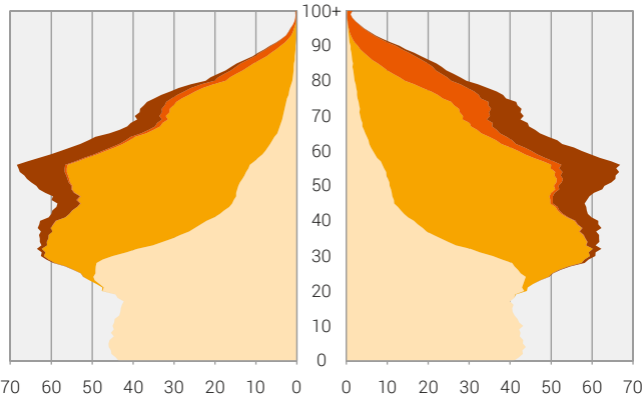

Pyramide des âges, au 31 décembre 2020

Selon le sexe et l'état civil

Nombre de personnes en milliers

Hommes

Âge

Femmes

Divorcé, non marié, partenariat dissous juridiquement

Veuf, partenariat dissous par décès

Marié, lié par un partenariat enregistré

Célibataire