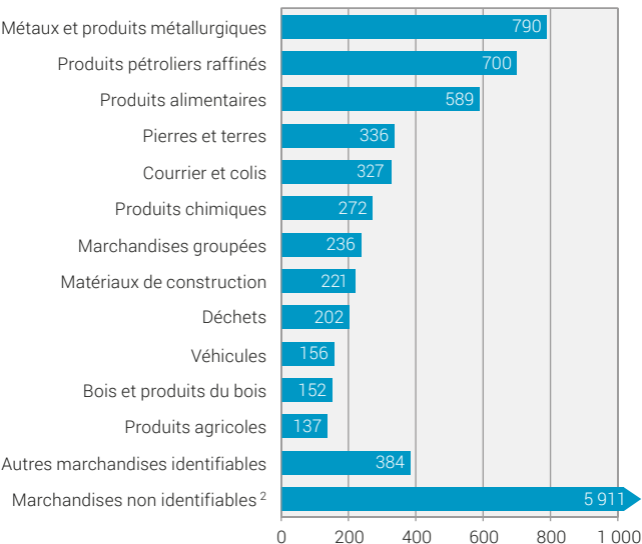

Prestations du transport de marchandises par le rail¹ selon le groupe de marchandises, en 2020

Millions de tonnes-kilomètres

¹ Ne sont considérés que les transports assurés par des entreprises de transport offrant une prestation de transport annuelle de plus de 500 millions de tonnes-kilomètres.

² Il s'agit en grande partie de transports dans des conteneurs (transport de marchandises combiné).