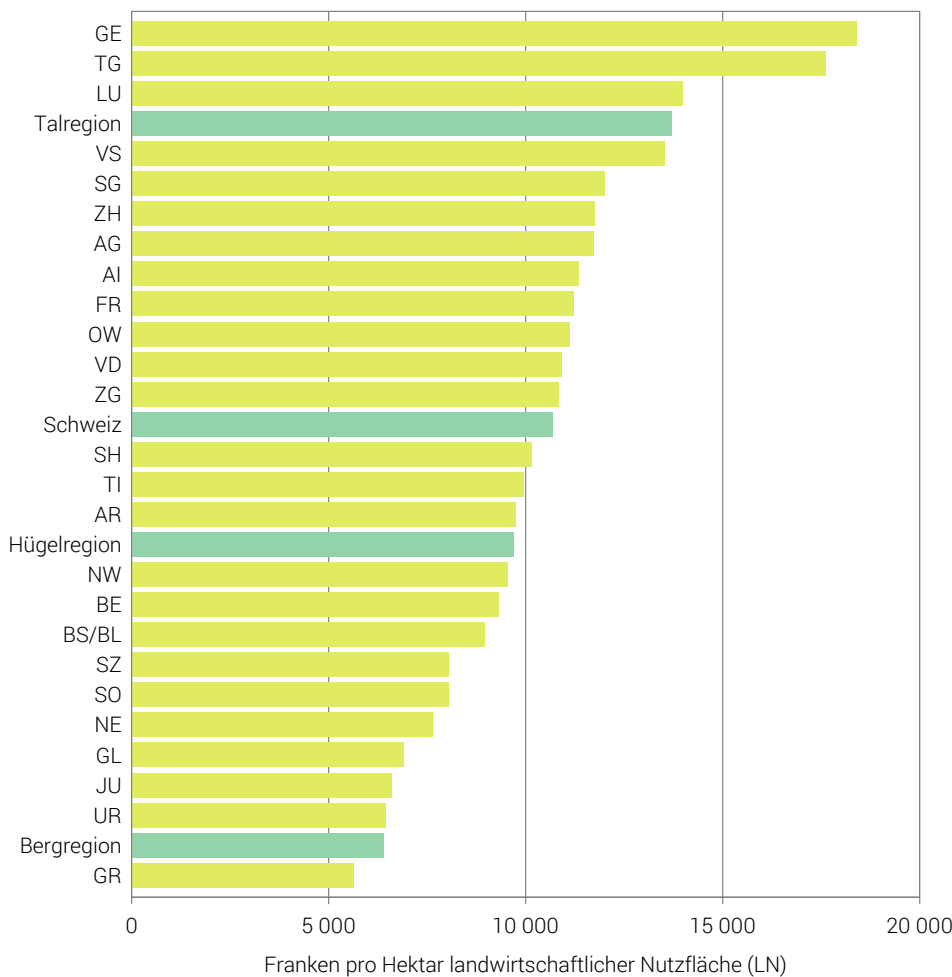

# Produktionswert der Landwirtschaft, 2021<sup>1</sup>

<sup>1</sup> Schatzung