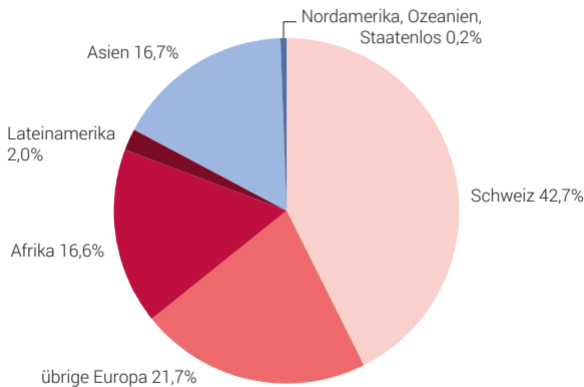

Sozialhilfebeziehende der wirtschaftlichen Sozialhilfe und der Sozialhilfe im Asyl- und im Flüchtlingsbereich nach Ländergruppen, 2020

Anmerkung: Die Anzahl Dossiers/Personen für den Kanton SH ist nicht vollständig geliefert worden (es fehlen rund 23 Personen).