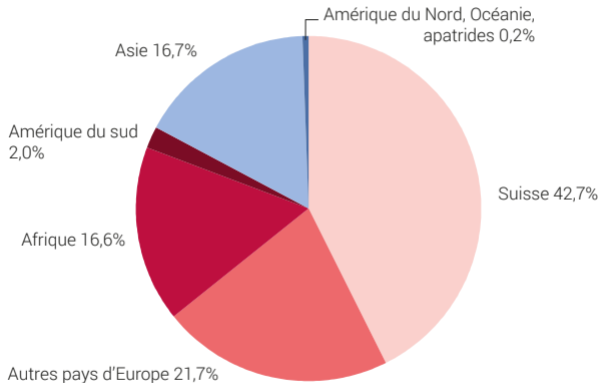

# Bénéficiaires de l'aide sociale économique, de l'aide sociale dans les domaines de l'asile et des réfugiés selon les groupes de pays, en 2020

Remarque: le nombre de dossiers/personnes du canton de SH n'est pas complet (il manquerait environ 23 personnes).