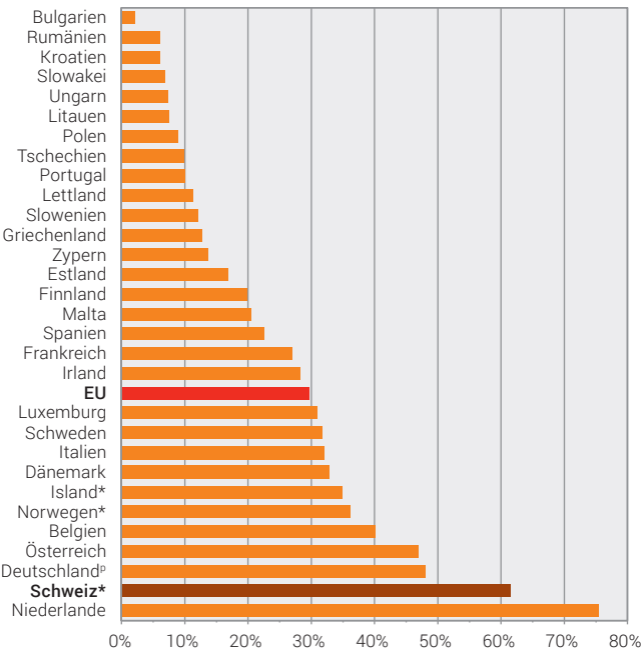

Teilzeitbeschäftigte Frauen, 2020

Gleichstellung von Frau und Mann im europäischen Vergleich
(EU-Mitgliedsländer und EFTA-Staaten)

In % der erwerbstätigen Frauen im Alter von 15–64 Jahren

Für Liechtenstein sind keine Daten verfügbar.

^p provisorische Zahl

* Die EFTA-Staaten sind im EU-Durchschnitt nicht berücksichtigt.