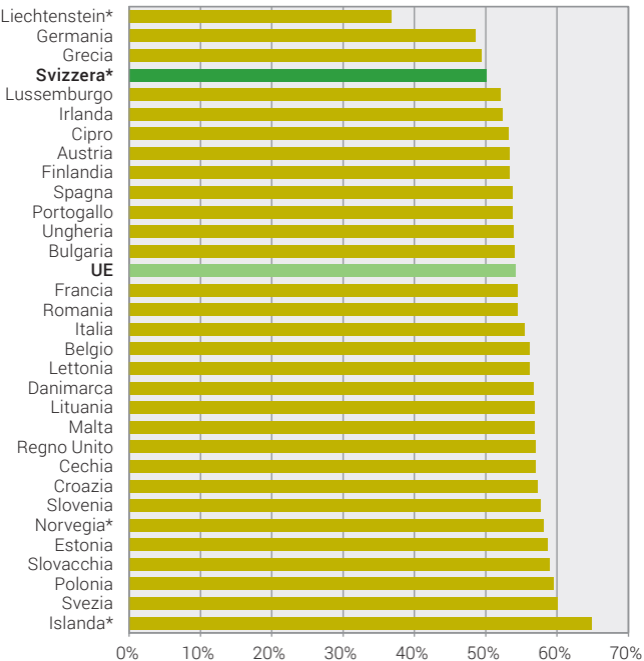

Quota di donne tra le studentesse e gli studenti del livello terziario¹, 2019

Uguaglianza tra donna e uomo nel raffronto europeo
(Paesi membri dell'UE e Stati dell'AELS)

Il dato non è ancora disponibile per i Paesi Bassi.

¹ ISCED-2011 livelli 5-8

* Gli Stati dell'AELS non sono inclusi nella media dell'UE.