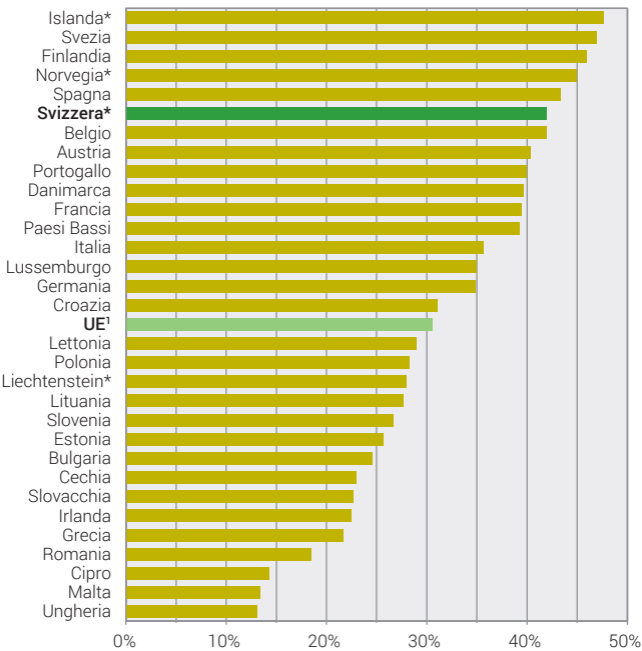

Quota di donne nei parlamenti nazionali, 2021

Uguaglianza tra donna e uomo nel raffronto europeo

(Paesi membri dell'UE e Stati dell'AELS)

¹ La cifra dell'UE corrisponde alla media delle percentuali di tutti i Paesi membri.

* Gli Stati dell'AELS non sono inclusi nella media dell'UE.