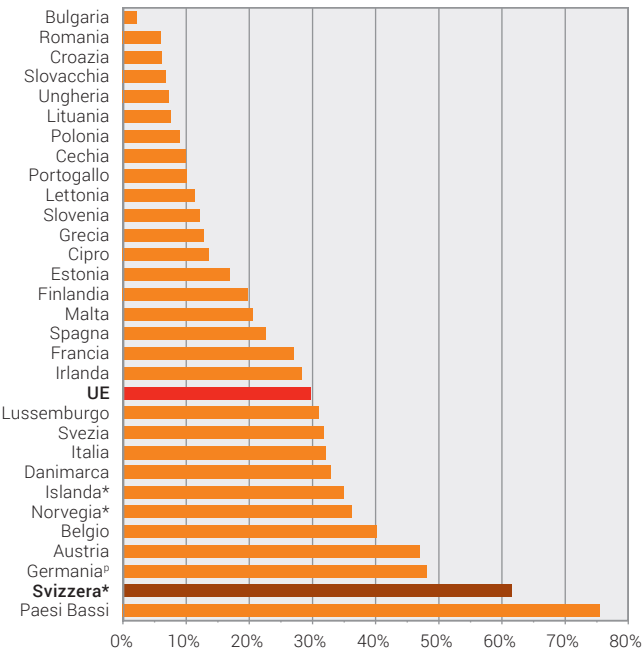

Donne attive occupate a tempo parziale, 2020

Uguaglianza tra donna e uomo nel raffronto europeo
(Paesi membri dell'UE e Stati dell'AELS)

In % delle donne attive occupate in età da 15 a 64 anni

Dati non disponibili per il Liechtenstein.

^P cifra provvisoria

* Gli Stati dell'AELS non sono inclusi nella media dell'UE.