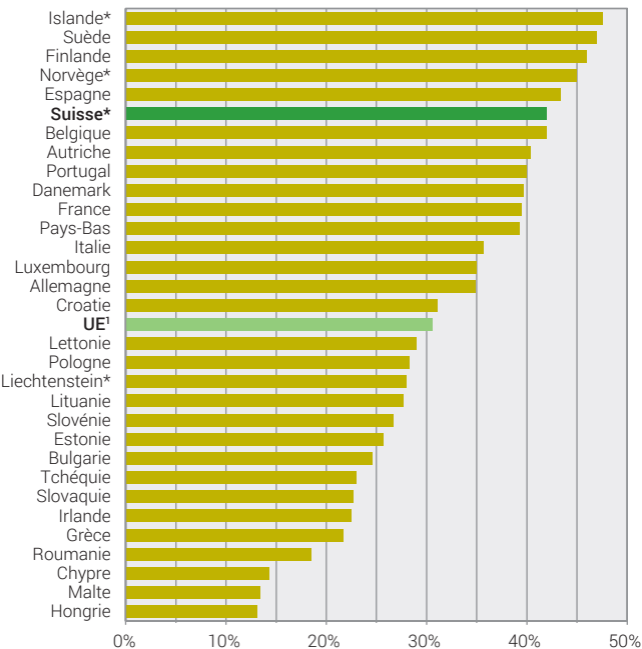

# Part des femmes au sein des parlements nationaux, en 2021

Égalité entre femmes et hommes en comparaison européenne  
(États membres de l'UE et de l'AELE)

<sup>1</sup> Le chiffre pour l'UE correspond à la moyenne des pourcentages de tous les pays membres.  
\* Les États de l'AELE ne sont pas compris dans la moyenne de l'UE.