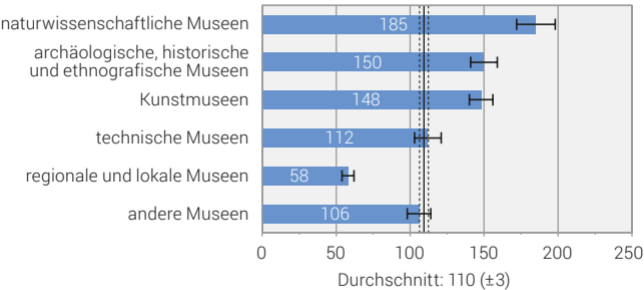

# Durchschnittliche Anzahl Öffnungstage nach Museumstyp, 2020

H: : Vertrauensintervall (95%)