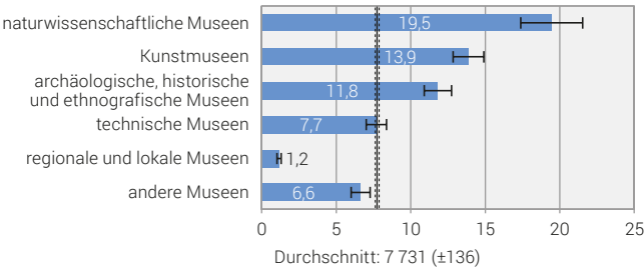

Durchschnittliche Anzahl Eintritte nach Museumstyp, 2020

In Tausend

— : Vertrauensintervall (95%)