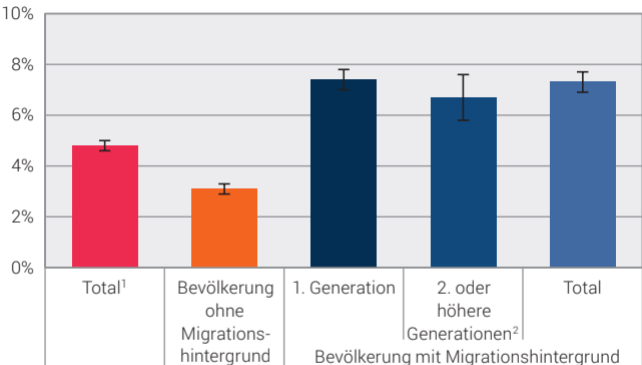

Erwerbslosenquote gemäss ILO, 2020

Nach Migrationsstatus

I Vertrauensintervall (95%)

¹ inklusive Personen, deren Migrationsstatus nicht bestimmbar ist

² inklusive Ausländerinnen und Ausländer der 3. oder höheren Generation