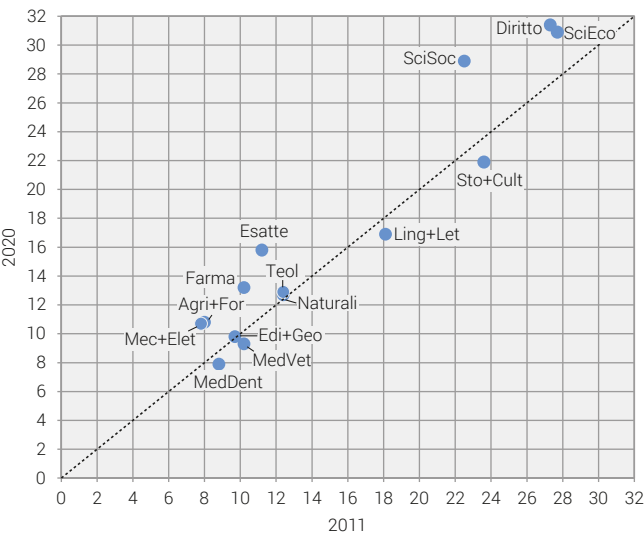

Rapporto docenti/allievi nelle UNI, 2011 e 2020

Teologia	Teol	Scienze naturali	Naturali
Lingue e letteratura	Ling+Let	Medicina dentaria	MedDent
Scienze storiche e culturali	Sto+Cult	Medicina veterinaria	MedVet
Scienze sociali	SciSoc	Farmacia	Farma
Scienze economiche	SciEco	Edilizia e geodesia	Edi+Geo
Diritto	Diritto	Ingegneria meccanica ed elettronica	Mec+Elet
Scienze esatte	Esatte	Agricoltura ed economia forestale	Agri+For