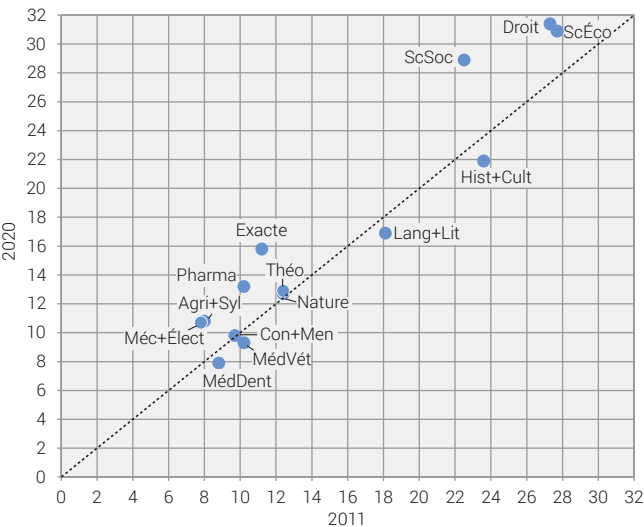

Le taux d'encadrement aux HEU, 2011 et 2020

Théologie	Théo	Sciences naturelles	Nature
Langues et littérature	Lang+Lit	Médecine dentaire	MédDent
Sciences historiques et culture	Hist+Cult	Médecine vétérinaire	MédVét
Sciences sociales	ScSoc	Pharmacie	Pharma
Sciences économiques	ScÉco	Science de la construction et mensuration	Con+Men
Droit	Droit	Génies mécanique et électrique	Méc+Élect
Sciences exactes	Exacte	Agriculture et sylviculture	Agri+Syl