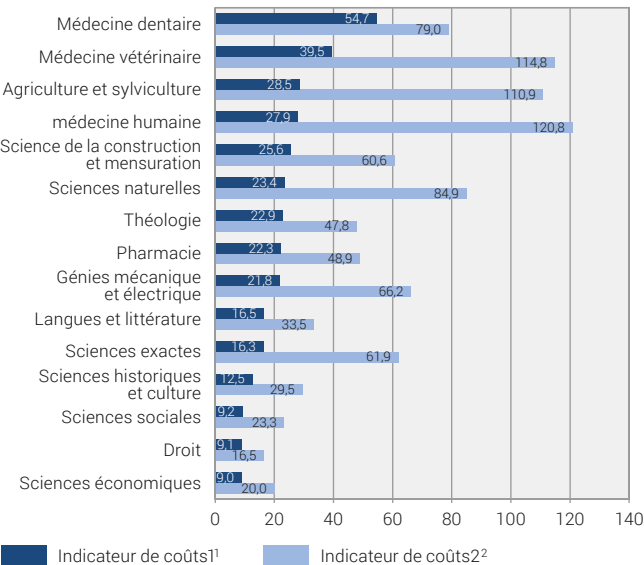

# Domaines d'études aux HEU: Coûts par étudiant, en 2020

Formation de base

En milliers de francs par année

<sup>1</sup> Coûts de l'enseignement de base par étudiant en formation de base (par tête)

<sup>2</sup> Coûts de l'enseignement de base par étudiant en formation de base (par tête) et coûts de la recherche (fonds de tiers inclus) par étudiant en formation de base et formation approfondie (par tête)