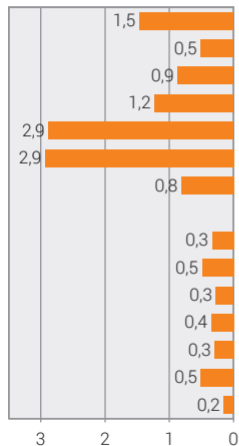

Zeitaufwand für Freiwilligenarbeit, 2020

Durchschnittliche Anzahl Stunden pro Woche, Wohnbevölkerung ab 15 Jahren

Frauen

Männer