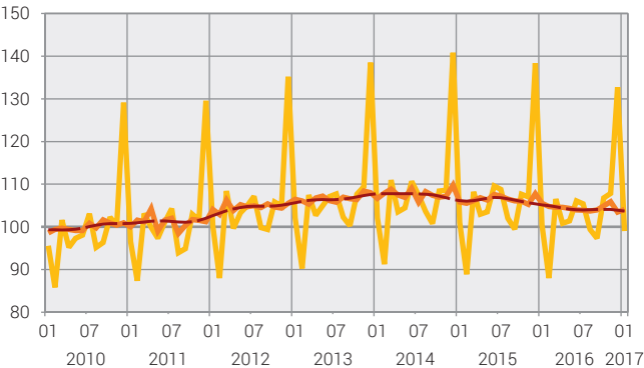

# Entwicklung im Detailhandel

Index 2010 = 100, real

- Umsätze kalenderbereinigt
- Umsätze saisonbereinigt
- Trend